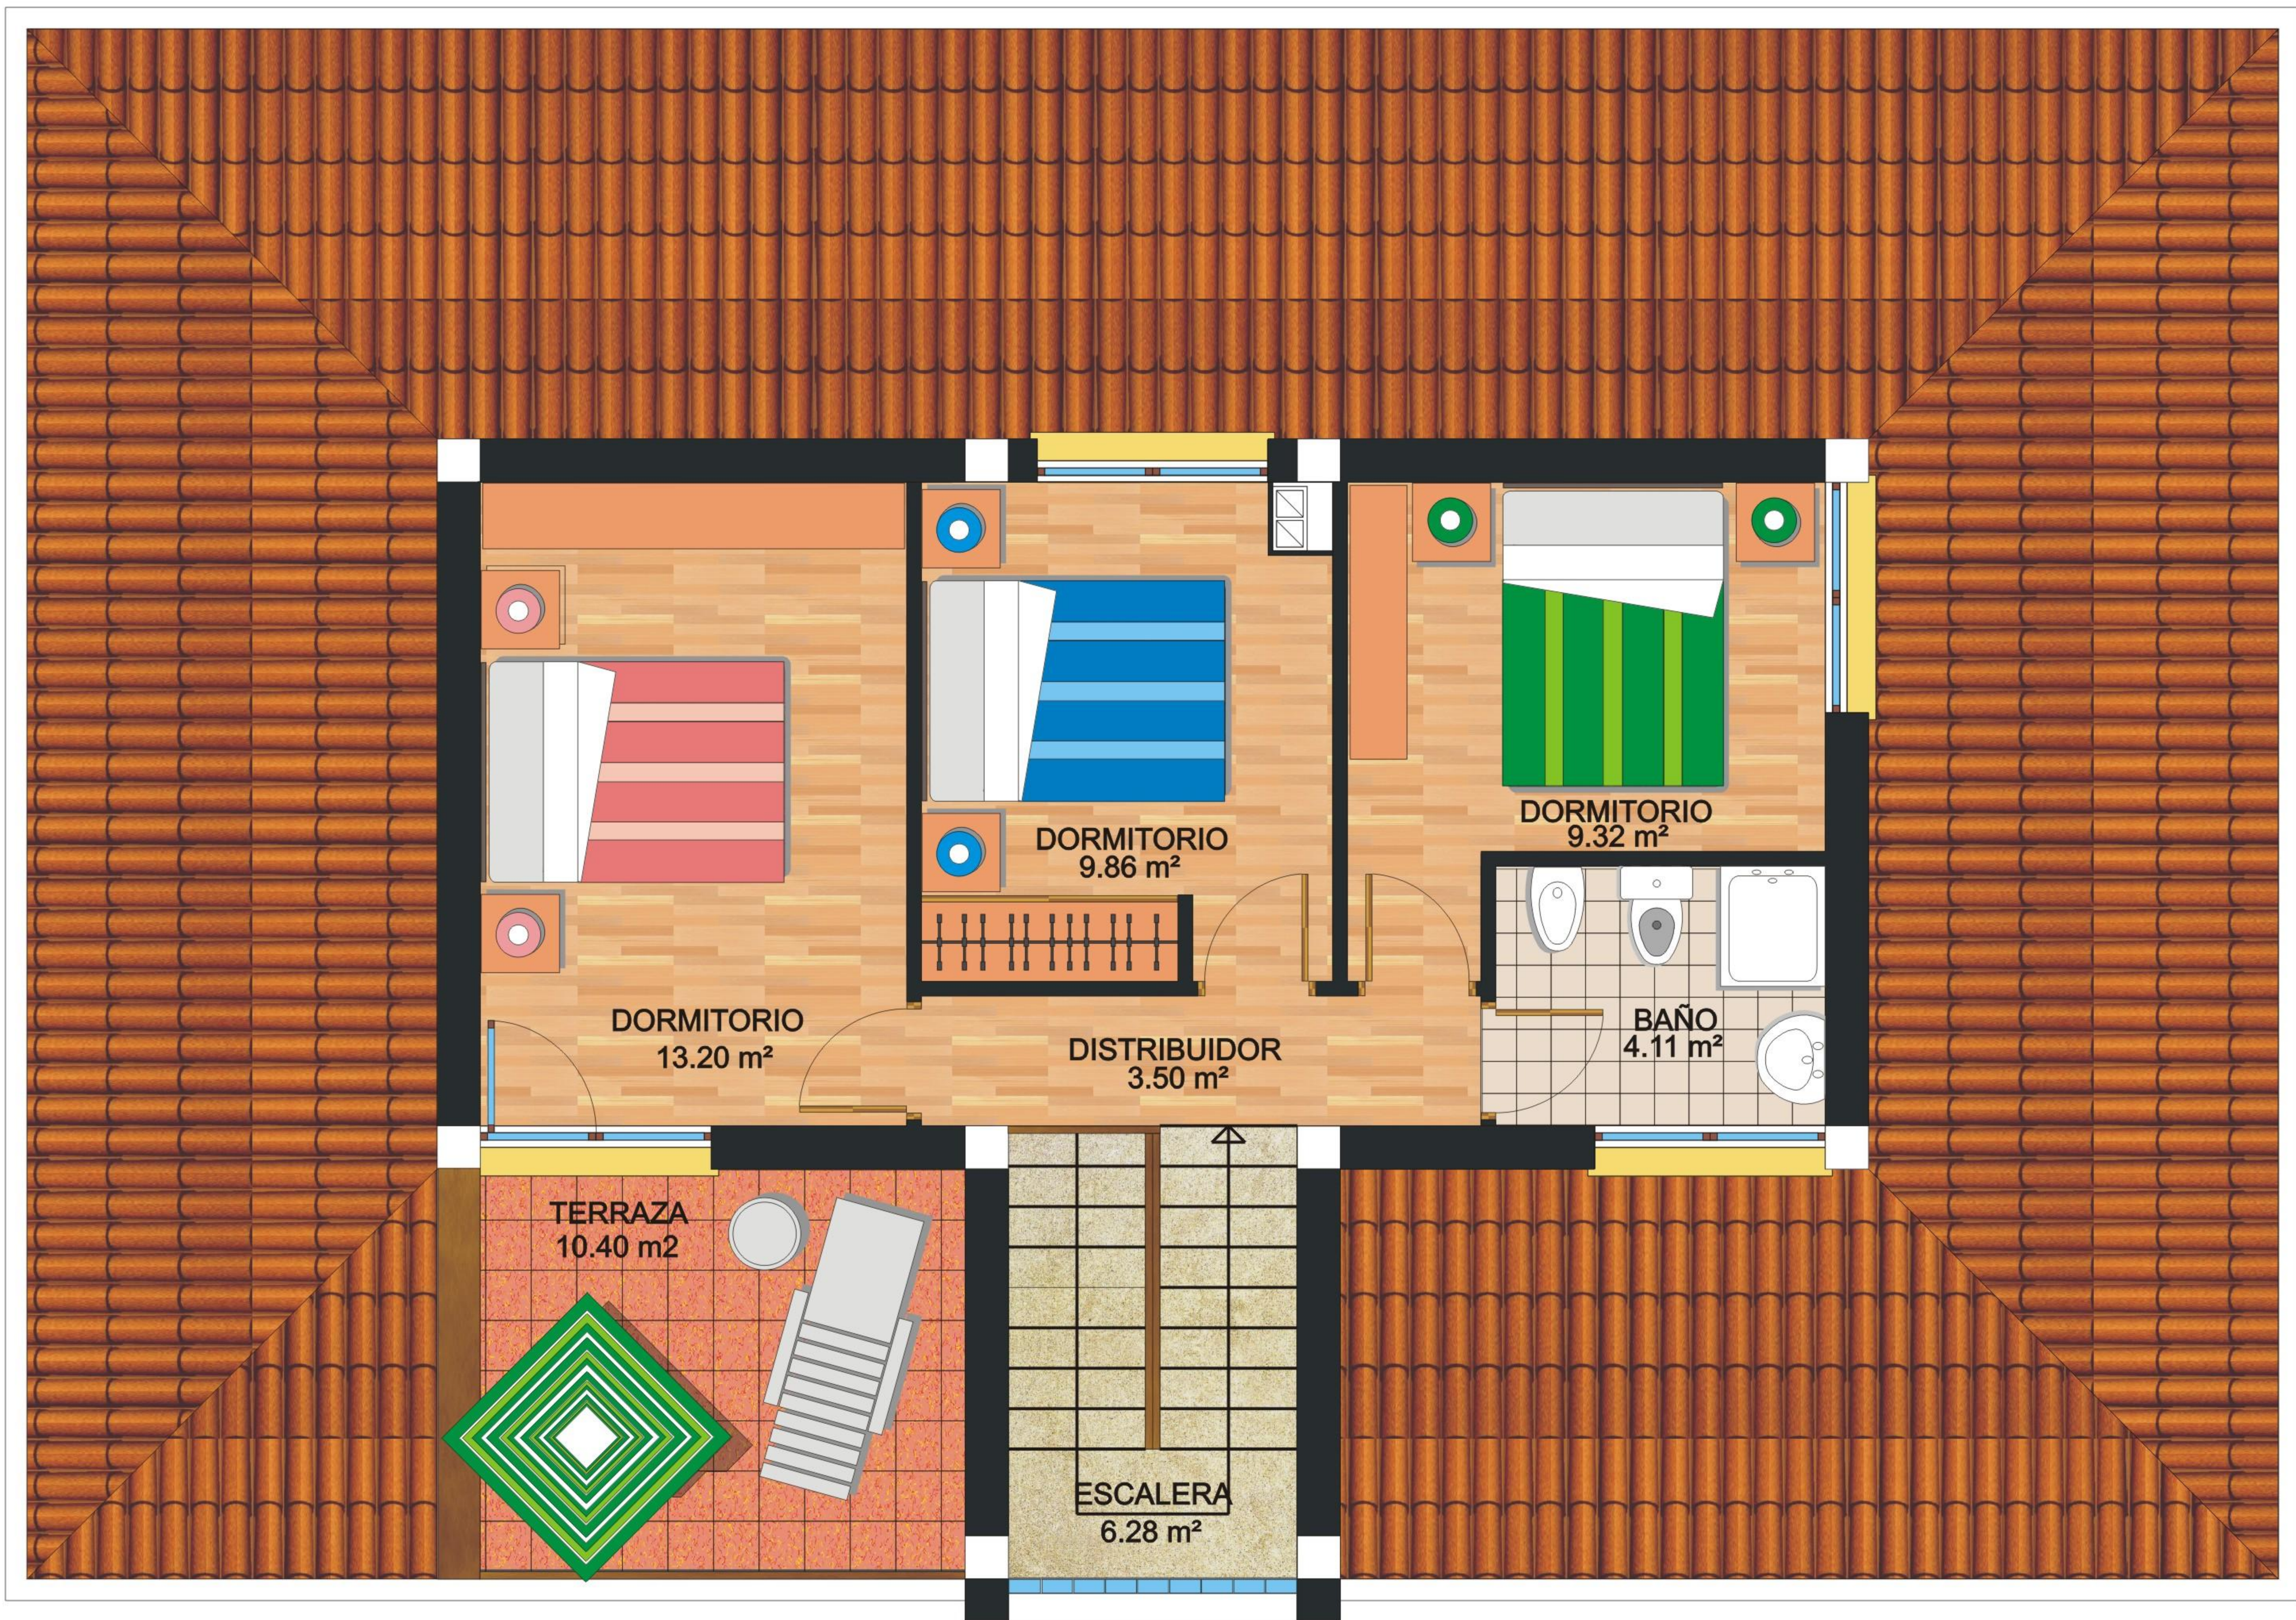

PLANTA BAJA

Sup. Útil
Porche
Garaje

75,27 M²
15,62 M²
26,40 M²

PLANTA PRIMERA

Sup. Útil
Terraza

46,27 M²
10,40 M²